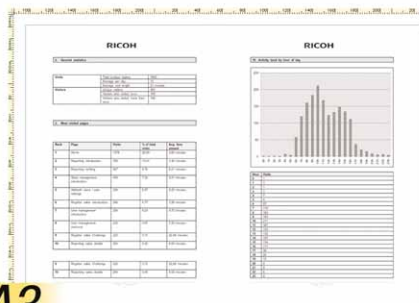

Mai un'interruzione!

Per eseguire elevati volumi di copie e stampe è sufficiente aggiungere i cassette carta opzionali. Grazie all'elevata capacità carta massima di 1.350 fogli per Aficio™MP 1600L e di 1.600 fogli per Aficio™MP 2000LN, anche le operazioni più impegnative diventano velocissime.